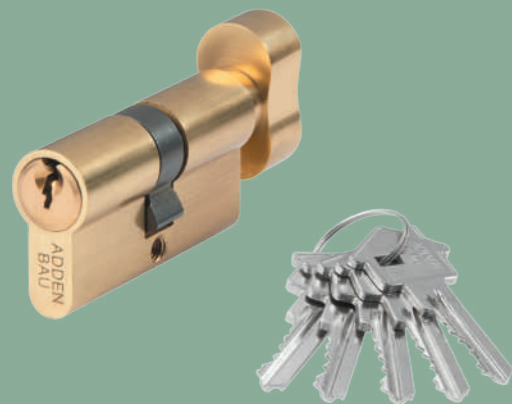

401-140 CHROME
Хром
940000000600

401-140 BLACK
Чёрный
940002023147

401-140 WHITE
Белый
940002023157

Замки врезные с секретным ключевым цилиндром

LOCK 4585 5-60B D GOLD
Золото, ключ-завёртка,
перфорированный ключ
940000000589

LOCK 4585 5-60B D CHROME
Хром, ключ-завёртка, перфорированный ключ
940000000591

Ключевые цилиндры ключ-завёртка Материал: латунь

CYL 5-60 KNOB GOLD
Золото; ключ-завёртка
940000000592

CYL 5-60 KNOB BRONZE
Бронза; ключ-завёртка
940000000593