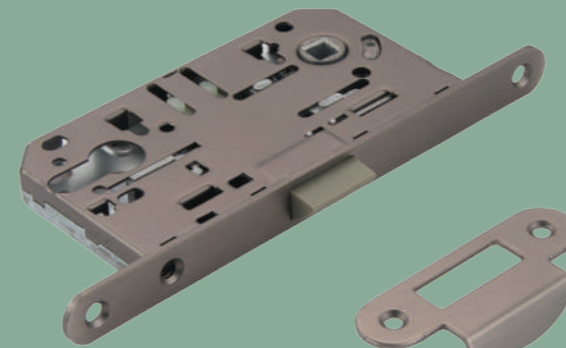

WC 414 BRONZE
Бронза
940000000858

WC 414 GRAPHITE
Графит
940002023051

WC 414 CHROME
Хром
940000000859

WC 414 BLACK
Чёрный
940002023078

Защёлки под цилиндр бесшумные

KEY 418 GOLD
Золото
940000000857

KEY 418 BRONZE
Бронза
940000000855