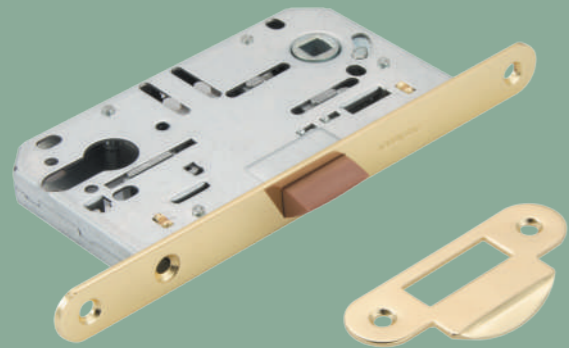

WC 414 BRONZE
Бронза
940000000858

WC 414 GRAPHITE
Графит
940002023051

WC 414 CHROME
Хром
940000000859

WC 414 BLACK
Чёрный
940002023078

Защёлки под цилиндр бесшумные

KEY 418 GOLD
Золото
940000000857

KEY 418 BRONZE
Бронза
940000000855