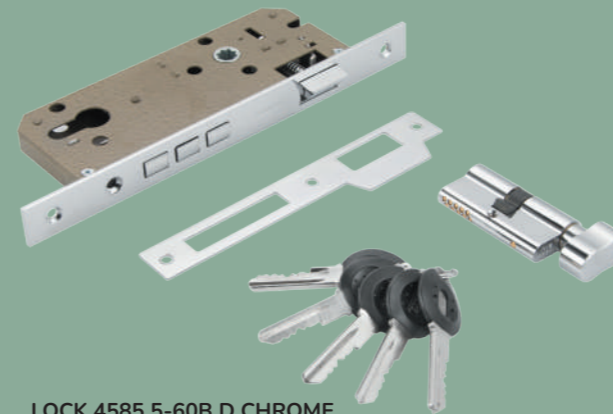

401-140 CHROME
Хром
940000000600

401-140 BLACK
Чёрный
940002023147

401-140 WHITE
Белый
940002023157

Замки врезные с секретным ключевым цилиндром

LOCK 4585 5-60B D GOLD
Золото, ключ-завёртка,
перфорированный ключ
940000000589