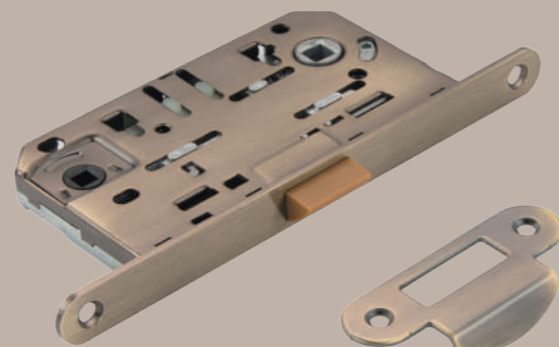

6-45 CHROME
Хром
940000000576

Защёлки сантехнические

WC 5070 GOLD
Золото
940000000580

WC 5070 BRONZE
Бронза
940000000581

WC 5070 CHROME
Хром
940000000582

Защёлки сантехнические бесшумные

WC 414 GOLD
Золото
940000000860