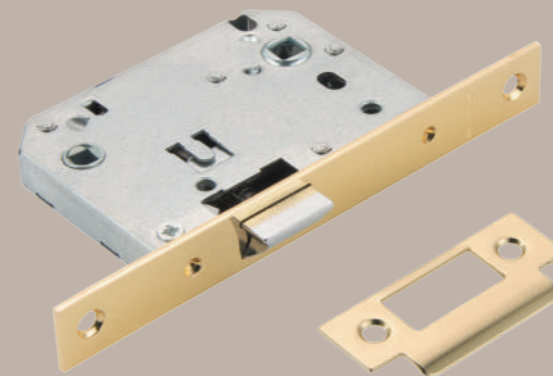

Защёлки сантехнические

WC 5070 GOLD
Золото
940000000580