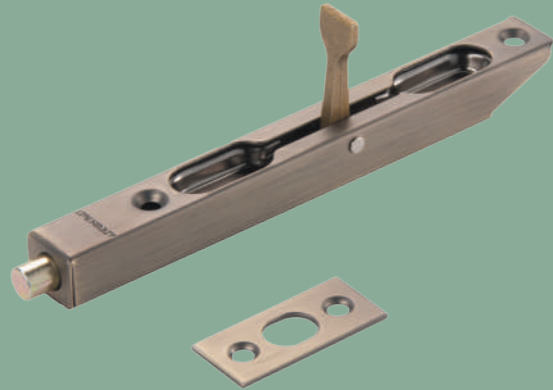

Торцевые шпингалеты

401-140 BRONZE
Бронза
940000000599