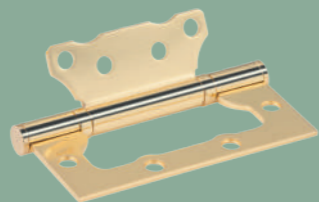

имитационное кольцо

фальш-подшипник

оригинальный подшипник

Петли универсальные без врезки

100×75×2.5 BUT SATIN GOLD
Матовое золото
940000000569

100×75×2.5 BUT ANTIC BRONZE
Античная бронза
940000000571

100×75×2.5 BUT MATTE SATIN CHROME
Матовый хром
940000001573