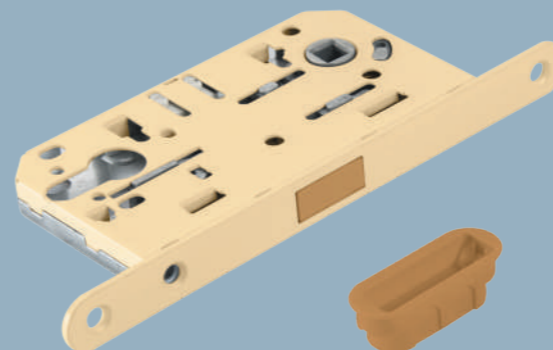

KEY-5085 MAG S.GOLD
Золото
940002024012