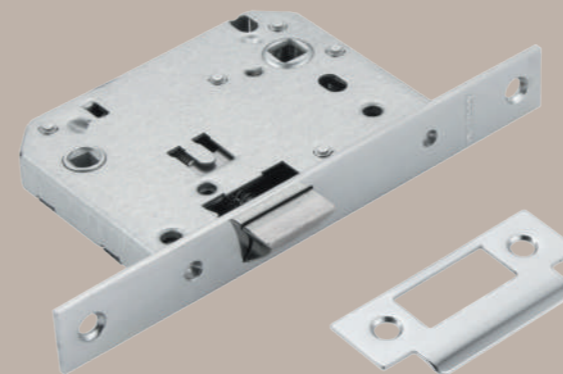

6-45 CHROME
Хром
940000000576

Защёлки сантехнические

WC 5070 GOLD
Золото
940000000580

WC 5070 BRONZE
Бронза
940000000581

WC 5070 CHROME
Хром
940000000582

Защёлки сантехнические бесшумные

WC 414 GOLD
Золото
940000000860