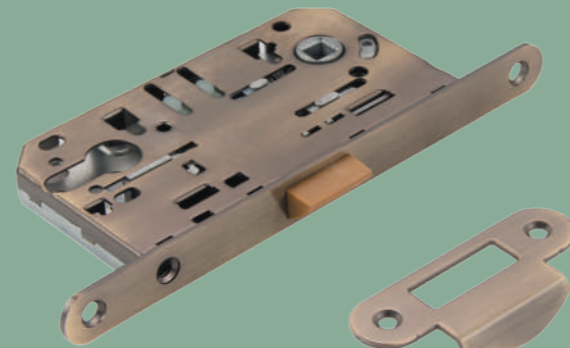

WC 414 BRONZE
Бронза
940000000858

WC 414 GRAPHITE
Графит
940002023051

WC 414 CHROME
Хром
940000000859

WC 414 BLACK
Чёрный
940002023078

Защёлки под цилиндр бесшумные

KEY 418 GOLD
Золото
940000000857

KEY 418 BRONZE
Бронза
940000000855