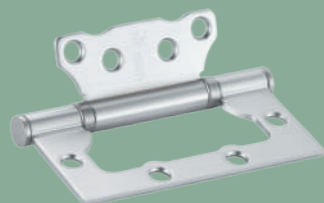

имитационное кольцо

фальш-подшипник

оригинальный подшипник

Петли универсальные без врезки

100×75×2.5 BUT SATIN GOLD
Матовое золото
940000000569

100×75×2.5 BUT ANTIC BRONZE
Античная бронза
940000000571

100×75×2.5 BUT MATTE SATIN CHROME
Матовый хром
940000001573