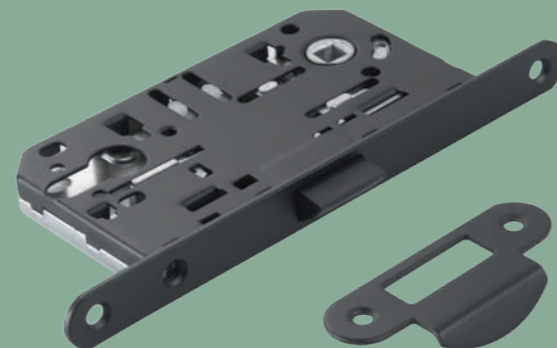

KEY 418 BLACK
Чёрный
940002023079