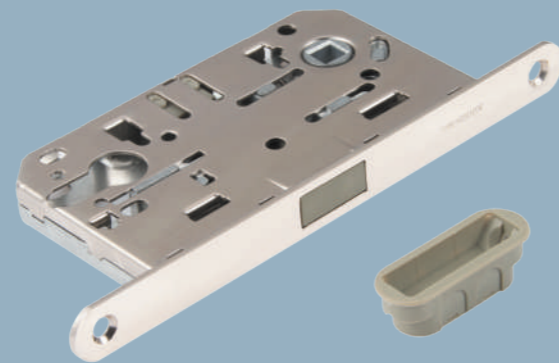

WC-5096 MAG WHITE
Белый
940002023048

WC-5096 MAG S.GOLD
Золото
940002024011

Защёлки под цилиндр магнитные

KEY-5085 MAG CHROME
Хром
940000002404

KEY-5085 MAG NICKEL
Никель
940000002405

KEY-5085 MAG WHITE
Белый
940002023050