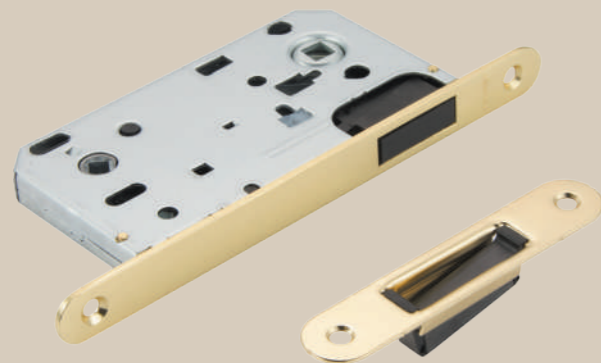

KEY 418 GRAPHITE
Графит
940002023052

KEY 418 CHROME
Хром
940000000856

KEY 418 BLACK
Чёрный
940002023079

Защёлки сантехнические магнитные

WC MAG 5090 GOLD
Золото
940000000586

WC MAG 5090 BRONZE
Бронза
940000000587