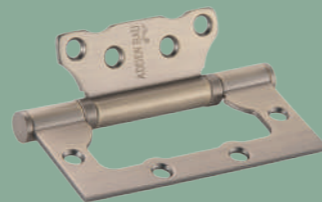

имитационное кольцо

фальш-подшипник

оригинальный подшипник

Петли универсальные без врезки

100×75×2.5 BUT SATIN GOLD
Матовое золото
940000000569

100×75×2.5 BUT ANTIC BRONZE
Античная бронза
940000000571

100×75×2.5 BUT MATTE SATIN CHROME
Матовый хром
940000001573