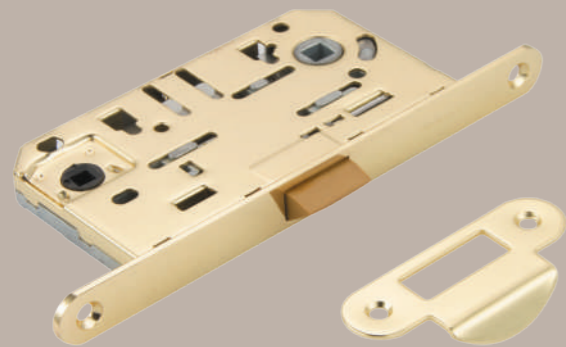

6-45 CHROME
Хром
940000000576

Защёлки сантехнические

WC 5070 GOLD
Золото
940000000580

WC 5070 BRONZE
Бронза
940000000581

WC 5070 CHROME
Хром
940000000582

Защёлки сантехнические бесшумные

WC 414 GOLD
Золото
940000000860