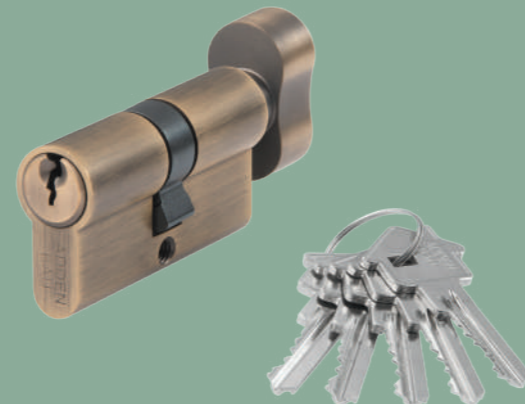

401-140 CHROME
Хром
940000000600

401-140 BLACK
Чёрный
940002023147

401-140 WHITE
Белый
940002023157

Замки врезные с секретным ключевым цилиндром

LOCK 4585 5-60B D GOLD
Золото, ключ-завёртка,
перфорированный ключ
940000000589

LOCK 4585 5-60B D CHROME
Хром, ключ-завёртка, перфорированный ключ
940000000591

Ключевые цилиндры ключ-завёртка Материал: латунь

CYL 5-60 KNOB GOLD
Золото; ключ-завёртка
940000000592

CYL 5-60 KNOB BRONZE
Бронза; ключ-завёртка
940000000593