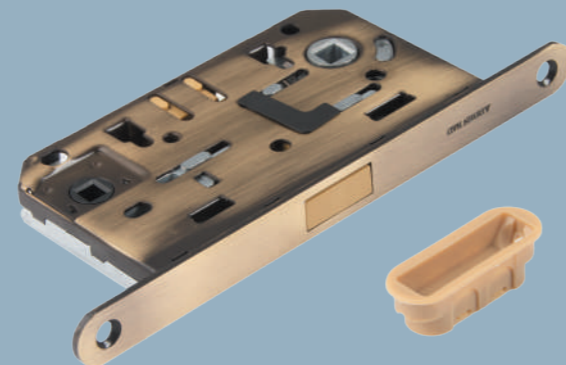

WC-5096 MAG BRONZE
Бронза
940000002402