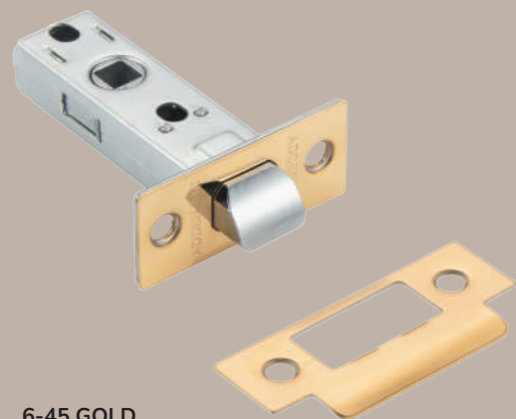

DS 300 S.GOLD
Золото
940002024015

DS 200 CHROME
Хром
940000000605

DS 200 BLACK
Чёрный
940000001665

DS 300 NICKEL
Никель
940002024014

Защёлки межкомнатные

6-45 GOLD
Золото
940000000574

6-45 BRONZE
Бронза
940000000575