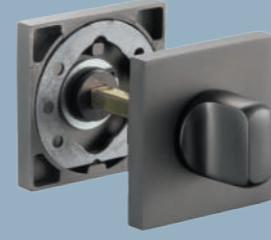

WC SQ-003 GRAPHITE
Графит
940002023022