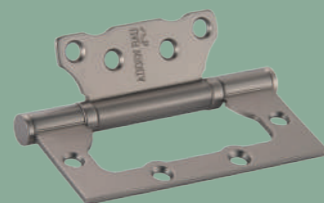

100×75×2.5 BUT GRAPHITE
Графит
940002023054