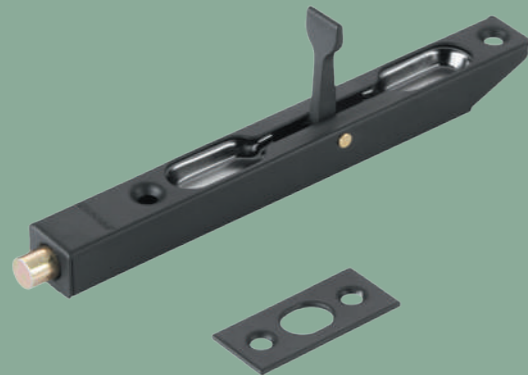

401-140 CHROME
Хром
940000000600

401-140 BLACK
Чёрный
940002023147

401-140 WHITE
Белый
940002023157

Замки врезные с секретным ключевым цилиндром

LOCK 4585 5-60B D GOLD
Золото, ключ-завёртка,
перфорированный ключ
940000000589