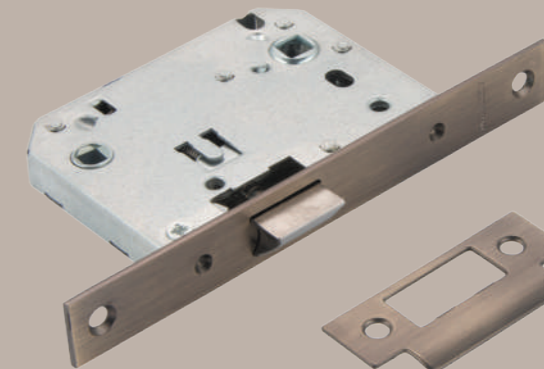

WC 5070 BRONZE
Бронза
940000000581