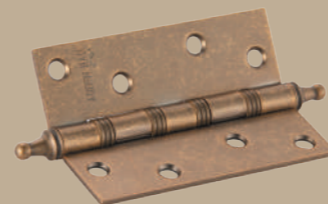

Петли универсальные

100×70×2.5 4W AGED BRONZE
Состаренная бронза
940000000661