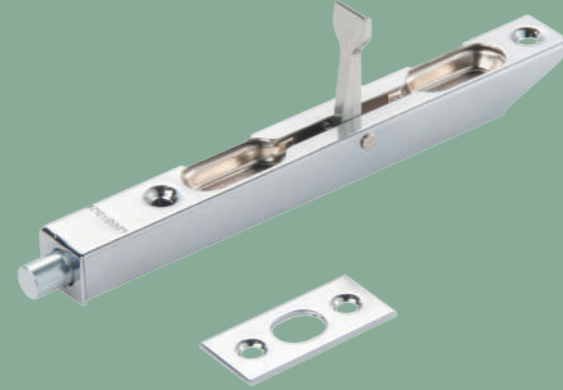

401-140 CHROME
Хром
940000000600

401-140 BLACK
Чёрный
940002023147

401-140 WHITE
Белый
940002023157

Замки врезные с секретным ключевым цилиндром

LOCK 4585 5-60B D GOLD
Золото, ключ-завёртка,
перфорированный ключ
940000000589