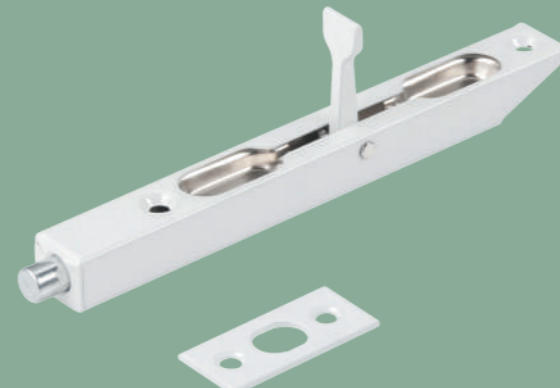

401-140 CHROME
Хром
940000000600

401-140 BLACK
Чёрный
940002023147

401-140 WHITE
Белый
940002023157

Замки врезные с секретным ключевым цилиндром

LOCK 4585 5-60B D GOLD
Золото, ключ-завёртка,
перфорированный ключ
940000000589