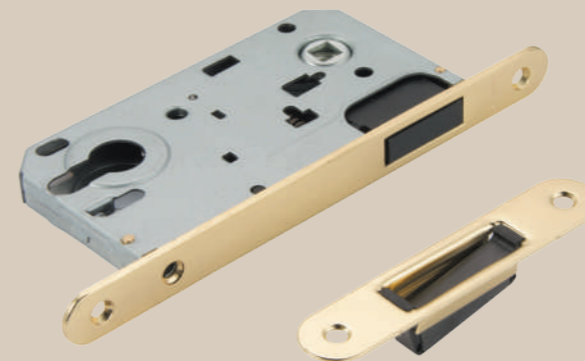

Защёлки под цилиндр магнитные

KEY MAG 5085 GOLD
Золото
940000000583