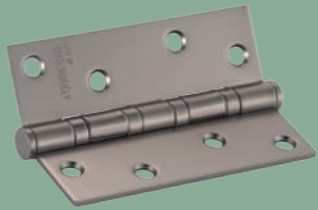

100×70×2.5 4BB GRAPHITE
Графит
940002023053

Преимущества оригинальных подшипников в петлях Adden Bau

- Равномерное распределение нагрузки.
- Наименьшее сопротивление и максимальная плавность хода двери.
- Бесшумный ход двери в процессе эксплуатации.
- Защита от провисания двери и возникновения трещин или сколов при истирании или разрыве имитационных колец.