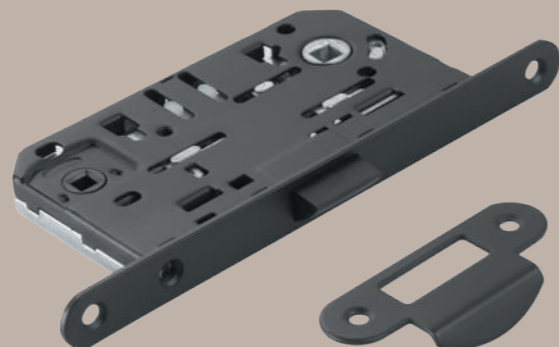

WC 414 BLACK
Чёрный
940002023078