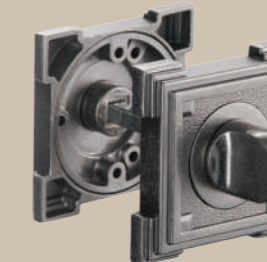

WC VQ003 AGED SILVER
Состаренное серебро
940000000652