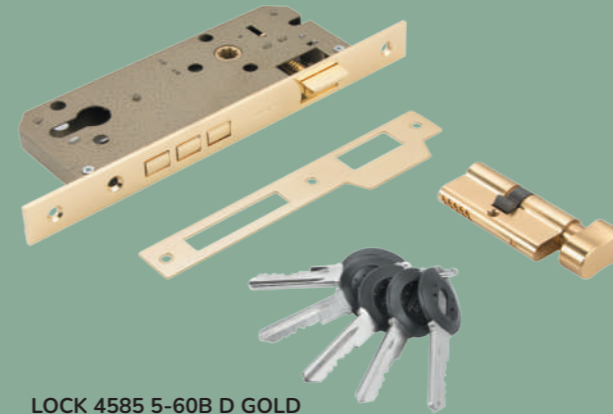

401-140 CHROME
Хром
940000000600

401-140 BLACK
Чёрный
940002023147

401-140 WHITE
Белый
940002023157

Замки врезные с секретным ключевым цилиндром

LOCK 4585 5-60B D GOLD
Золото, ключ-завёртка,
перфорированный ключ
940000000589