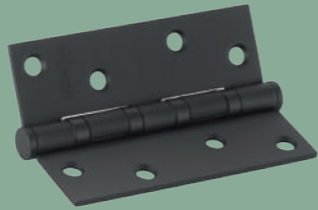

100×70×2.5 4BB BLACK
Чёрная
940000004444