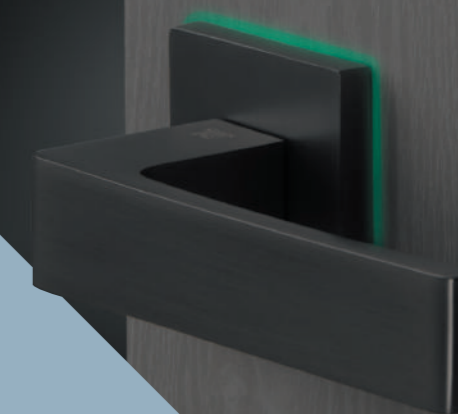

ИННОВАЦИОННАЯ ТЕХНОЛОГИЯ ПОДСВЕТКИ ДВЕРНЫХ РУЧЕК В ТЕМНОТЕ

при свете

и в темноте

DOVE S-484 GRAPHITE
Графит
940002023007

WAVE S-488 GRAPHITE
Графит
940002023099

WAVE S-488 NICKEL
Никель
940002023100

Завёртки сантехнические Коллекция SPACEINNOVATION-Q