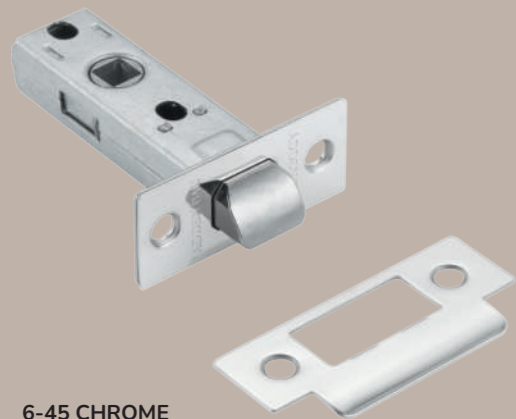

DS 300 S.GOLD
Золото
940002024015

DS 200 CHROME
Хром
940000000605

DS 200 BLACK
Чёрный
940000001665

DS 300 NICKEL
Никель
940002024014

Защёлки межкомнатные

6-45 GOLD
Золото
940000000574

6-45 BRONZE
Бронза
940000000575