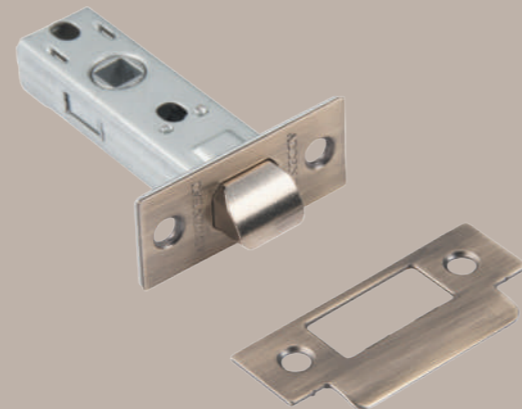

DS 300 S.GOLD
Золото
940002024015

DS 200 CHROME
Хром
940000000605

DS 200 BLACK
Чёрный
940000001665

DS 300 NICKEL
Никель
940002024014

Защёлки межкомнатные

6-45 GOLD
Золото
940000000574

6-45 BRONZE
Бронза
940000000575